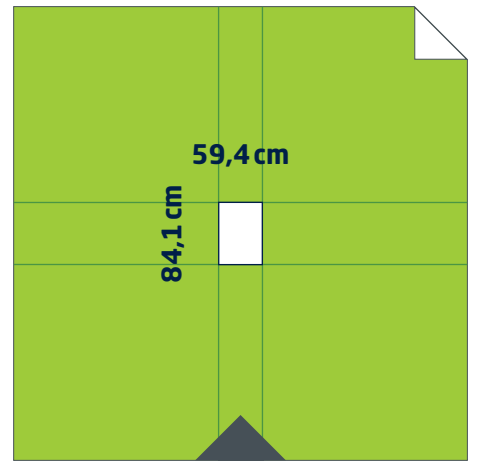

Infoblatt Plakatgestaltung

DIN A1 1/1

Hier finden Sie alle technischen Infos für die Druckdatenerstellung auf einen Blick. Nutzen Sie auch unseren **kostenlosen Basischeck**.

Größe

59,4 x 84,1 cm Originalgröße

Raster

mindestens 2 cm Abstand zum
Rand einhalten

Bei diesem Format ist keine
Bogenteilung zu beachten, da es
einteilig gedruckt wird.

Farben

Druck-Dateien immer im
Farbraum **CMYK** anlegen

Farbprofil **ISO coated v2 300%**